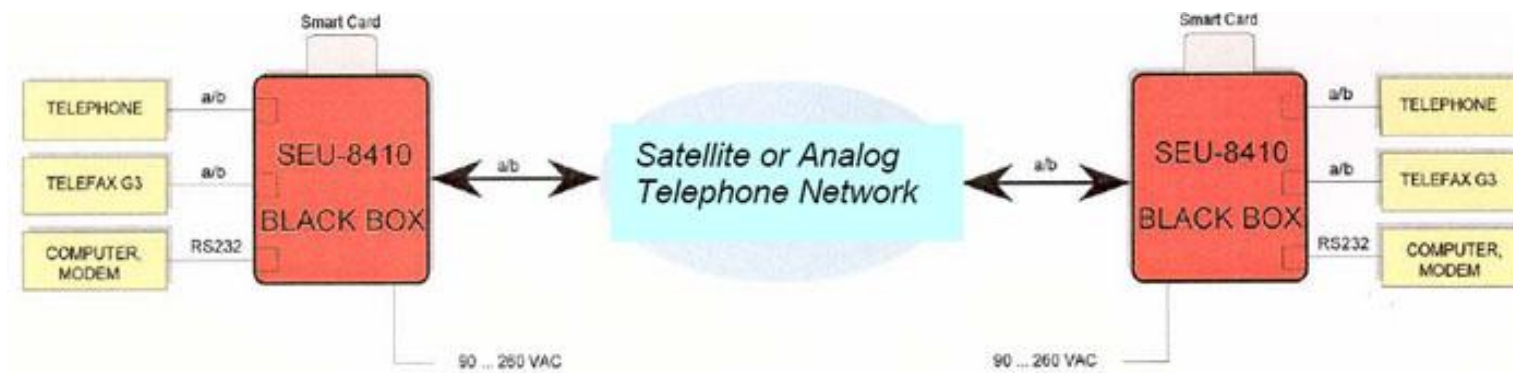

Безопасный телефон SEU-8410

<http://crypto-phone.at-communication.com/secure/seu_8410.html>